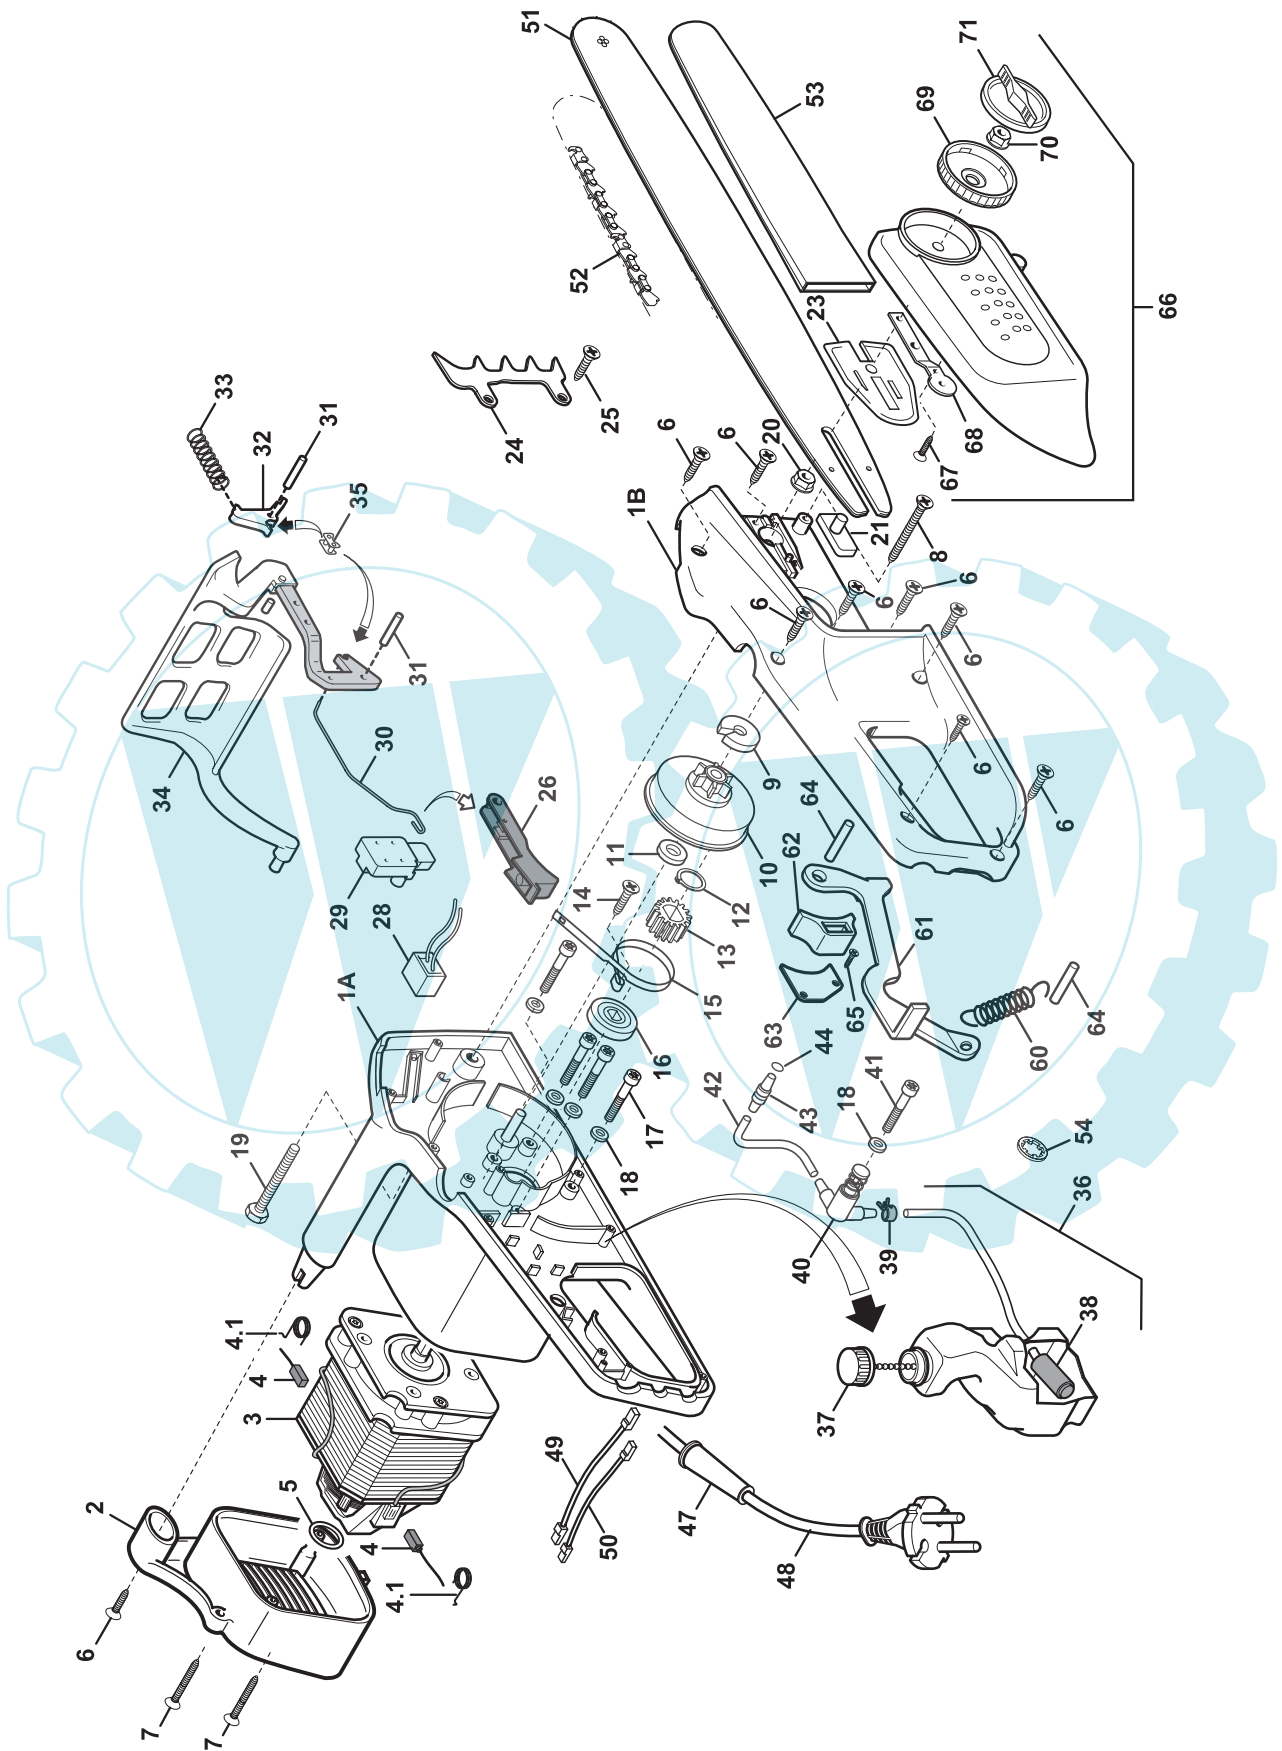

N°	Code	Q.ty	Descrizione	Description	Description	Beschreibung	Remarks
49	3211231	1	Cavo Mototore	Engine Wire	Câble	Motorkabel	
50	3211221	1	Cavo Mototore	Engine Wire	Câble	Motorkabel	
51	23900205/0	1	Barra 14"	Guide Bar 14"	Guide 14"	Stange 14"	
51	4112560	1	Barra 14" - Oregon	Guide Bar 14" - Oregon	Guide 14" - Oregon	Stange 14" - Oregon	
51	23900206/0	1	Barra 16"	Guide Bar 16"	Guide 16"	Stange 16"	
51	4112570	1	Barra 16" - Oregon	Guide Bar 16" - Oregon	Guide 16" - Oregon	Stange 16" - Oregon	
51	4112570	1	Barra 16" - Oregon	Guide Bar 16" - Oregon	Guide 16" - Oregon	Stange 16" - Oregon	16" 3/8" Mini .050" / 1,3 mm
52	4113301	1	Catena 14"	Chain 14"	Chaîne 14"	Kette 14"	14" 3/8" .050" / 1.3 mm - 50E
52	23920003/0	1	Catena 16" - Carlton	Chain 16" - Carlton	Chaîne 16" - Carlton	Kette 16" - Carlton	16" 3/8" .050" / 1.3 mm - 56E
52	4113311	1	Catena 16" - Oregon	Chain 16" - Oregon	Chaîne 16" - Oregon	Kette 16" - Oregon	16" 3/8" .050" / 1.3 mm - 56E
53	4181297	1	Copribarra 14"	Chain Cover 14"	Protège-Guide 14"	Schw. Stangenabdeckung 14"	
53	4181307	1	Copribarra 16"	Chain Cover 16"	Prot-Guide 16"	Schw. Stangenabdeckung 16"	
54	12604897/0	2	Rosetta	Washer	Rondelle	Scheibe	
57	3614290	1	Rinforzo Appoggio Barra	Bar Plate	Renfort Support Guide	Verstärkung Stangenhalter	
58	2123060	1	Vite	Screw	Vis	Schraube	
60	23430556/0	1	Molla	Sprin	Ressort	Feder	
61	23315057/0	1	Leva Comando Interruttore	Lever	Levier	Hebel	
62	23487000/0	1	Pattino	Link Block	Patin	Gleitschuh	
63	23311000/0	1	Lamierino Barra Esterno	Plate	Plaque	Blech	
64	3180390	2	Spina	Pin	Cheville	Stift	
65	2123090	1	Vite	Screw	Vis	Schraube	